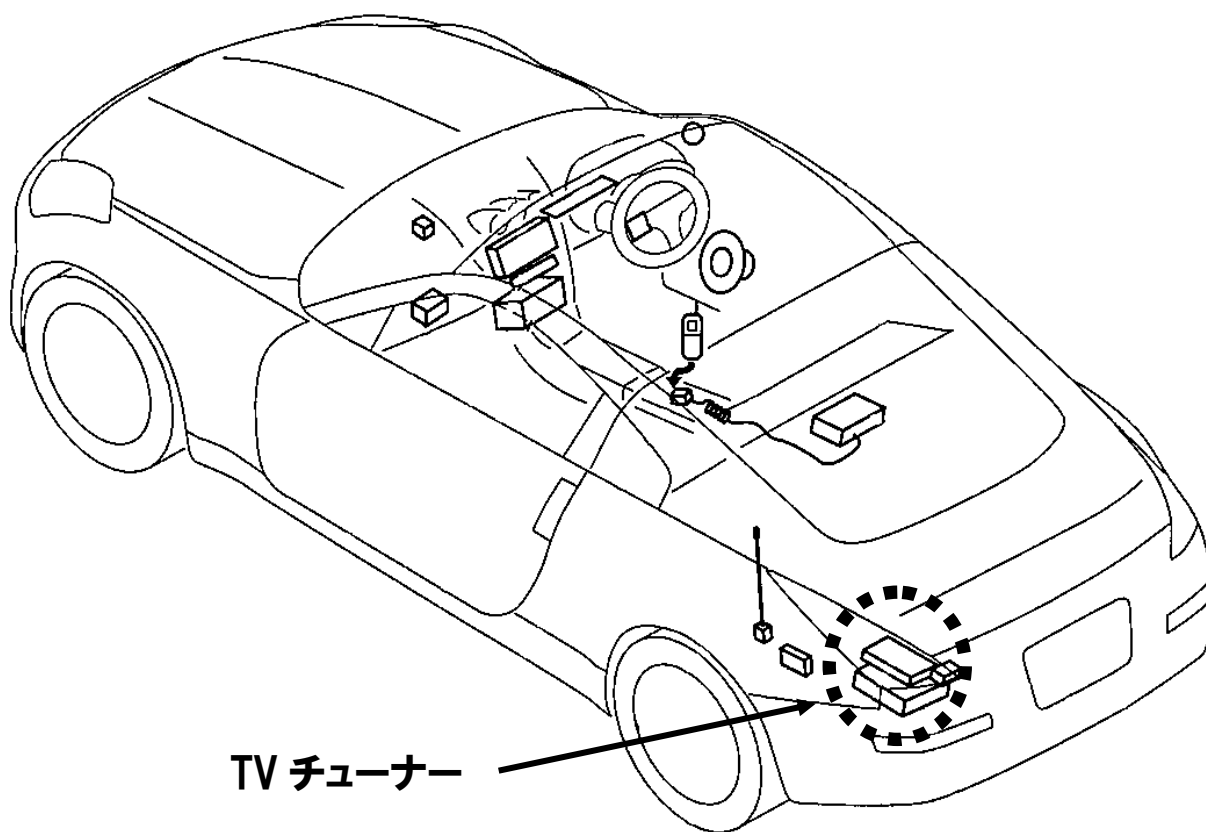

ビデオハーネス装着位置

車種:フェアレディ Z(ロードスター含む)

ナビタイプ:DVD

型式:Z33

年式:H14.8~

接続ユニット:TV チューナー

ユニット位置:トランクルーム左

適合入力ハーネス:VHI-N11

適合出力ハーネス:VHO-N24(H14.8~H18.4)

備考:

(株)データシステム

東京本社 〒160-0022 東京都新宿区新宿 1-18-2

Tel: 03-5369-4137(代表)

倉敷支社 〒712-8061 岡山県倉敷市神田 1-1-11

Tel:086-445-1617 #2

Fax:086-440-1635

ご注意: 当説明書は著作権法で保護されています。説明書に記載の一部、また全部(デザインを含む)を、(株)データシステムの許諾、許可無しに無断で複製・改変・掲示・頒布・販売・出版等を行うことを固く禁じます。