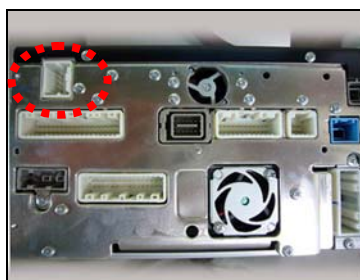

ビデオハーネス装着位置

車種:ブルーバードシルフィ

ナビタイプ:カーウイングスナビゲーションシステム・HDD 方式 ※アナログ

型式:G11

年式:H19.5～ H21.5

出力ハーネス:VHO-N31:AV コントロールユニット裏に接続

入力ハーネス:VHI-N13 オプションコネクタ(ヒューズ部奥)へ接続

↑ AVコントロールユニット裏側にVHO-N31を接続