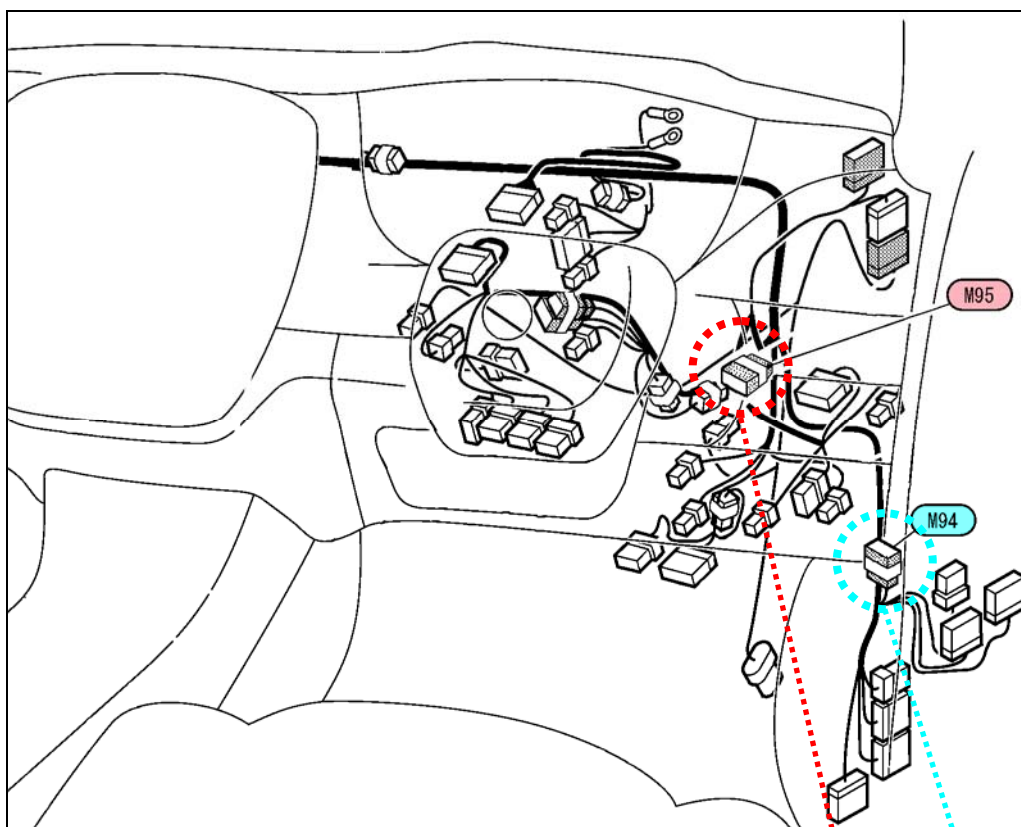

ビデオハーネス装着位置

車種:ブルーバードシルフィ

ナビタイプ:カーウイングスナビゲーションシステム・HDD 方式 ※アナログ

型式:G11

年式:H19.5～ H21.5

出力ハーネス:VHO-N31:AV コントロールユニット裏に接続

入力ハーネス:VHI-N13 オプションコネクタ(ヒューズ部奥)へ接続

↑ AVコントロールユニット裏側にVHO-N31を接続