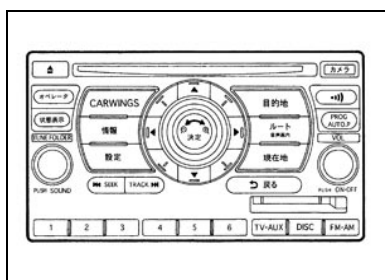

ビデオハーネス装着位置

車種:ブルーバードシルフィ

ナビタイプ:カーウイングスナビゲーションシステム・HDD 方式 ※アナログ

型式:G11

年式:H19.5～ H21.5

出力ハーネス:VHO-N31:AV コントロールユニット裏に接続

入力ハーネス:VHI-N13 オプションコネクタ(ヒューズ部奥)へ接続

↑ AVコントロールユニット裏側にVHO-N31を接続