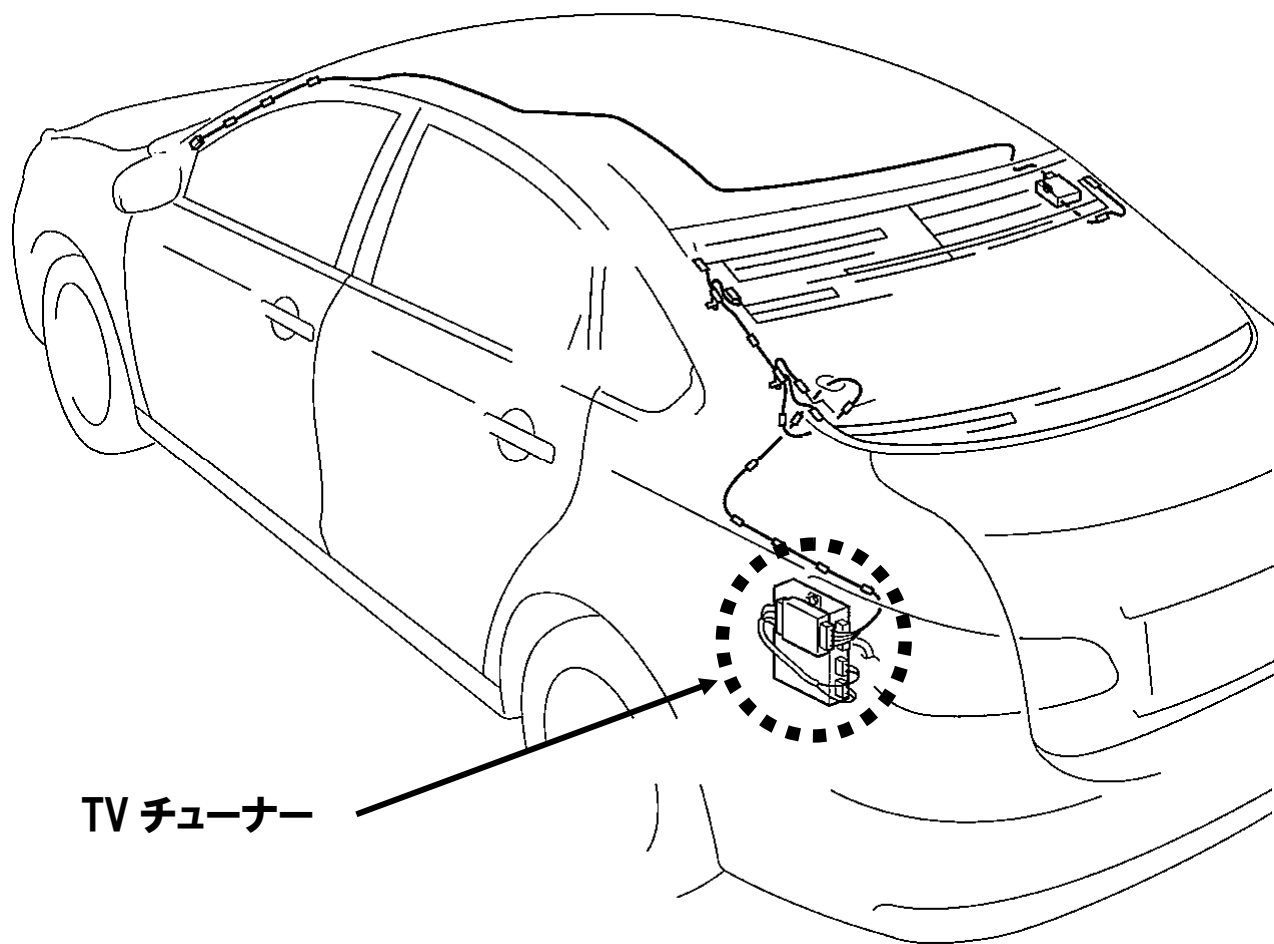

ビデオハーネス装着位置

車種:ブルーバード シルフィ

ナビタイプ:DVD

型式:G11

年式:H17.12~H19.5

接続ユニット:TV チューナー

ユニット位置:トランクルーム左

適合入力ハーネス:VHI-N13

適合出力ハーネス:VHO-N25

備考:

TV チューナー

(株)データシステム

東京本社 〒160-0022 東京都新宿区新宿 1-18-2

Tel: 03-5369-4137(代表)

倉敷支社 〒712-8061 岡山県倉敷市神田 1-1-11

Tel:086-445-1617 #2

Fax:086-440-1635

ご注意: 当説明書は著作権法で保護されています。説明書に記載の一部、また全部(デザインを含む)を、(株)データシステムの許諾、許可無しに無断で複製・改変・掲示・頒布・販売・出版等を行うことを固く禁じます。