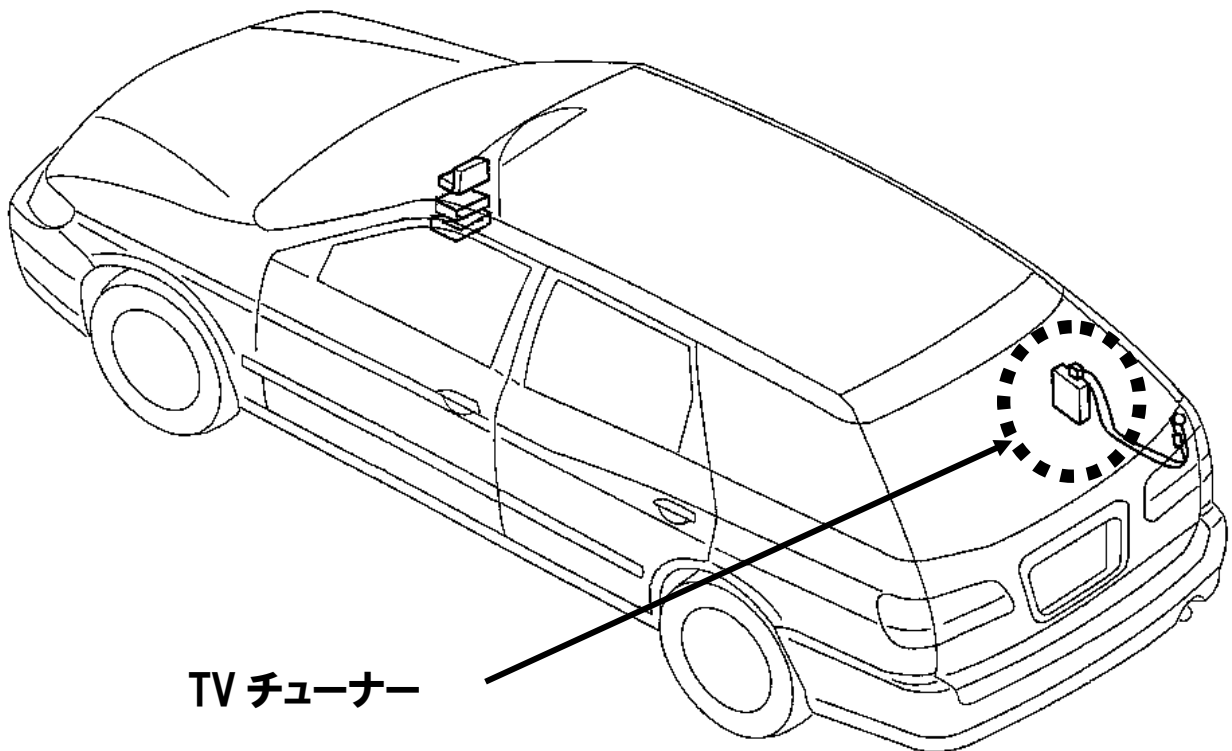

ビデオハーネス装着位置

車種:アベニール(TV/ナビゲーションシステム)

ナビタイプ:DVD

型式:W11

年式:H14.8~H17.9

接続ユニット:TV チューナー

ユニット位置:トランクルーム右

適合入力ハーネス:VHI-N11

適合出力ハーネス:VHO-N24

備考:

TV チューナー

(株)データシステム

東京本社 〒160-0022 東京都新宿区新宿 1-18-2

Tel: 03-5369-4137(代表)

倉敷支社 〒712-8061 岡山県倉敷市神田 1-1-11

Tel:086-445-1617 #2

Fax:086-440-1635

ご注意: 当説明書は著作権法で保護されています。説明書に記載の一部、また全部(デザインを含む)を、(株)データシステムの許諾、許可無しに無断で複製・改変・掲示・頒布・販売・出版等を行うことを固く禁じます。