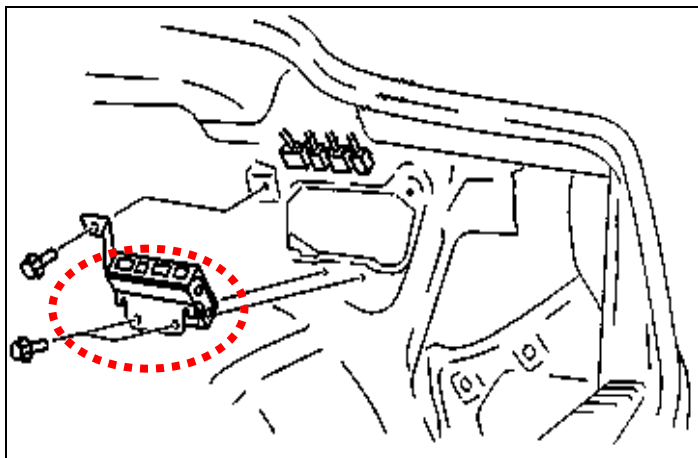

ビデオハーネス装着位置

車種:RX-8

ナビタイプ:DVD

型式:SE3P

年式:H15.4~H20.2

入力ハーネス:VHI-U17 トランク右側面のTVチューナーへ接続

↑ TV チューナーの位置を確認する

↑ 黒コネクタに U17 を接続する