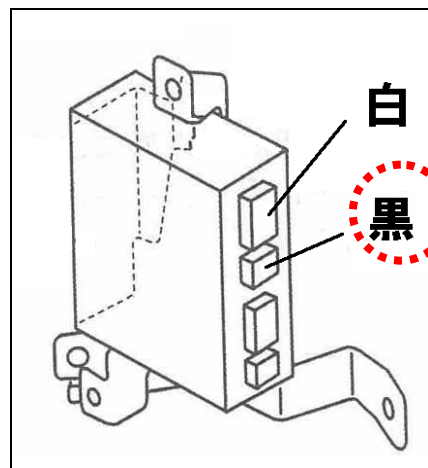

ビデオハーネス装着位置

車種:RX-8

ナビタイプ:DVD

型式:SE3P

年式:H15.4~H20.2

入力ハーネス:VHI-U17 トランク右側面のTVチューナーへ接続

↑ TV チューナーの位置を確認する

↑ 黒コネクタに U17 を接続する