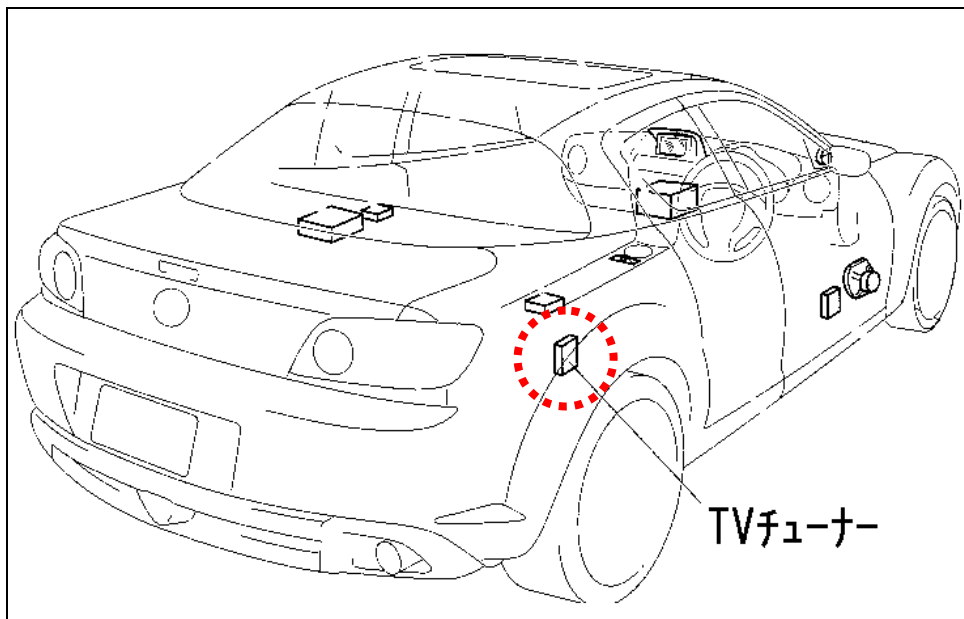

ビデオハーネス装着位置

車種:RX-8

ナビタイプ:DVD

型式:SE3P

年式:H15.4~H20.2

入力ハーネス:VHI-U17 トランク右側面のTVチューナーへ接続

↑ TV チューナーの位置を確認する

↑ 黒コネクタに U17 を接続する