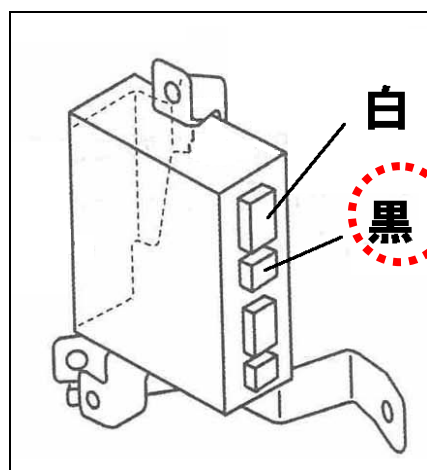

ビデオハーネス装着位置

車種: プレマシー

ナビタイプ: DVD

型式: SCREW・CR3W

年式: H17.2~H19.8

入力ハーネス: VHI-U17 運転席足元サイドパネル内の TV チューナーへ接続

↑ TV チューナーの位置を確認する

↑ 黒コネクタに U17 を接続する