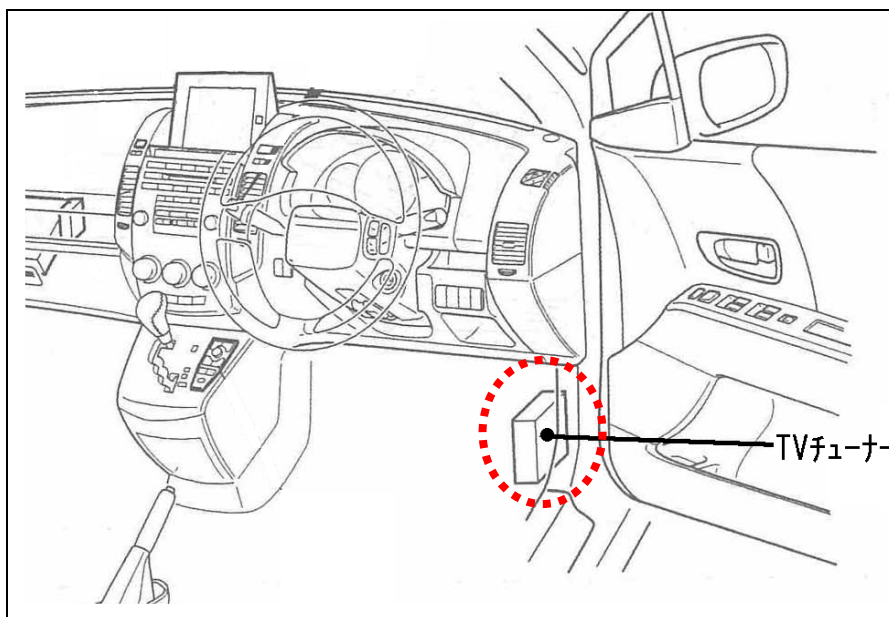

ビデオハーネス装着位置

車種: プレマシー

ナビタイプ: DVD

型式: SCREW・CR3W

年式: H17.2~H19.8

入力ハーネス: VHI-U17 運転席足元サイドパネル内の TV チューナーへ接続

↑ TV チューナーの位置を確認する

↑ 黒コネクタに U17 を接続する