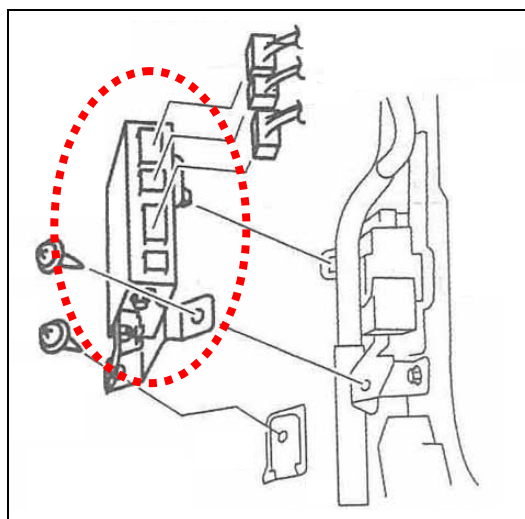

ビデオハーネス装着位置

車種: プレマシー

ナビタイプ: DVD

型式: SCREW・CR3W

年式: H17.2~H19.8

入力ハーネス: VHI-U17 運転席足元サイドパネル内の TV チューナーへ接続

↑ TV チューナーの位置を確認する

↑ 黒コネクタに U17 を接続する