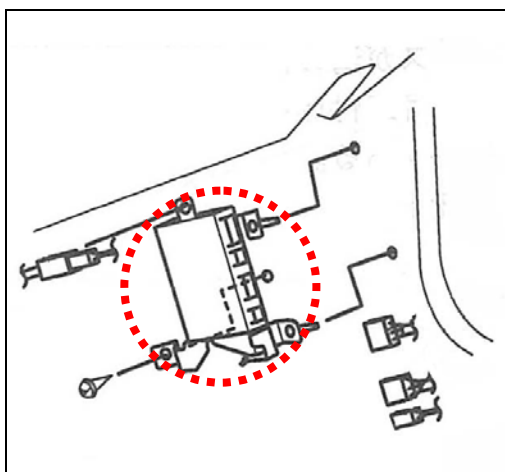

ビデオハーネス装着位置

車種:アテンザ

ナビタイプ:DVD

型式:GG3P・EP・3S・ES

年式:H14.5~H20.1

入力ハーネス:VHI-U17 運転席足元サイドパネル内のTVチューナーへ接続

↑ TV チューナーの位置を確認する

↑ 黒コネクタに U17 を接続する