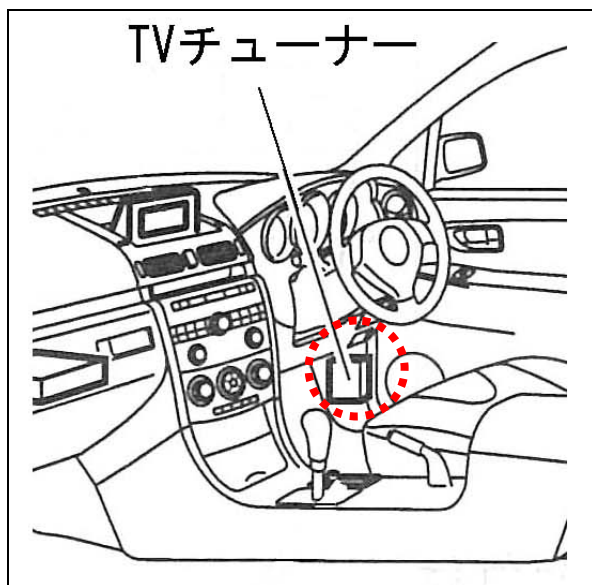

ビデオハーネス装着位置

車種:アテンザ

ナビタイプ:DVD

型式:GG3P・EP・3S・ES

年式:H14.5~H20.1

入力ハーネス:VHI-U17 運転席足元サイドパネル内のTVチューナーへ接続

↑ TV チューナーの位置を確認する

↑ 黒コネクタに U17 を接続する