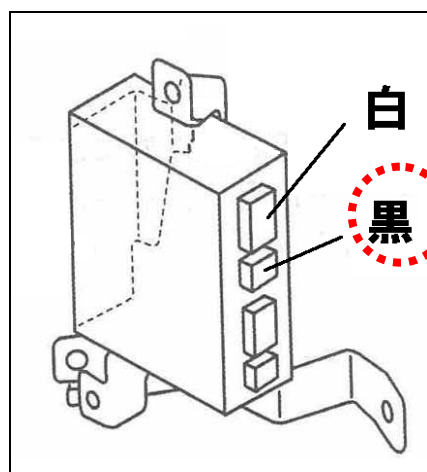

ビデオハーネス装着位置

車種:アテンザ

ナビタイプ:DVD

型式:GG3P・EP・3S・ES

年式:H14.5~H20.1

入力ハーネス:VHI-U17 運転席足元サイドパネル内のTVチューナーへ接続

↑ TV チューナーの位置を確認する

↑ 黒コネクタに U17 を接続する