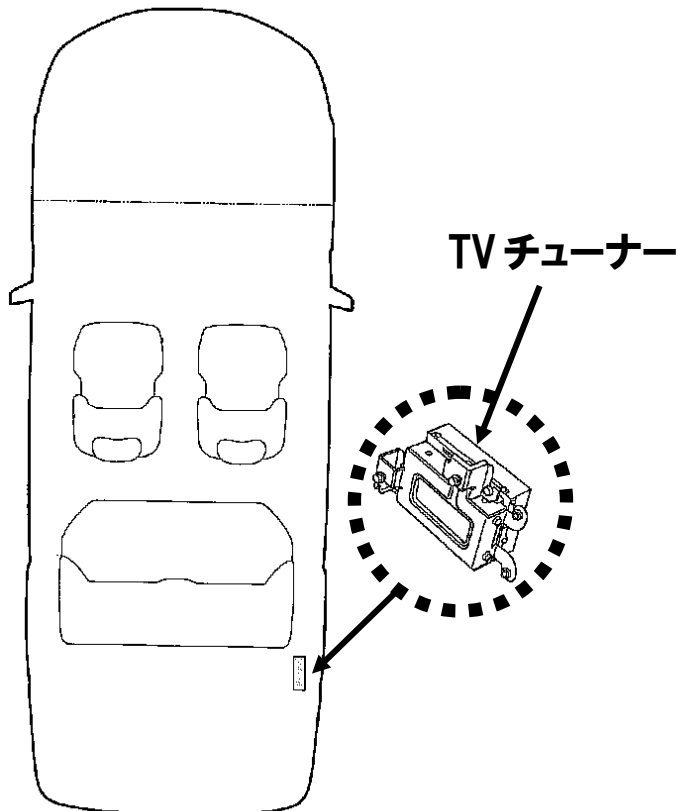

ビデオハーネス装着位置

車種:インスパイア

ナビタイプ:HDD

型式:UC1

年式:H17.12~H19.12

接続ユニット:TV チューナー

ユニット位置:トランクルーム右

適合入力ハーネス:VHI-H12

適合出力ハーネス:

備考:

(株)データシステム

東京本社 〒160-0022 東京都新宿区新宿 1-18-2

Tel: 03-5369-4137(代表)

倉敷支社 〒712-8061 岡山県倉敷市神田 1-1-11

Tel:086-445-1617 #2

Fax:086-440-1635

ご注意: 当説明書は著作権法で保護されています。説明書に記載の一部、また全部(デザインを含む)を、(株)データシステムの許諾、許可無しに無断で複製・改変・掲示・頒布・販売・出版等を行うことを固く禁じます。