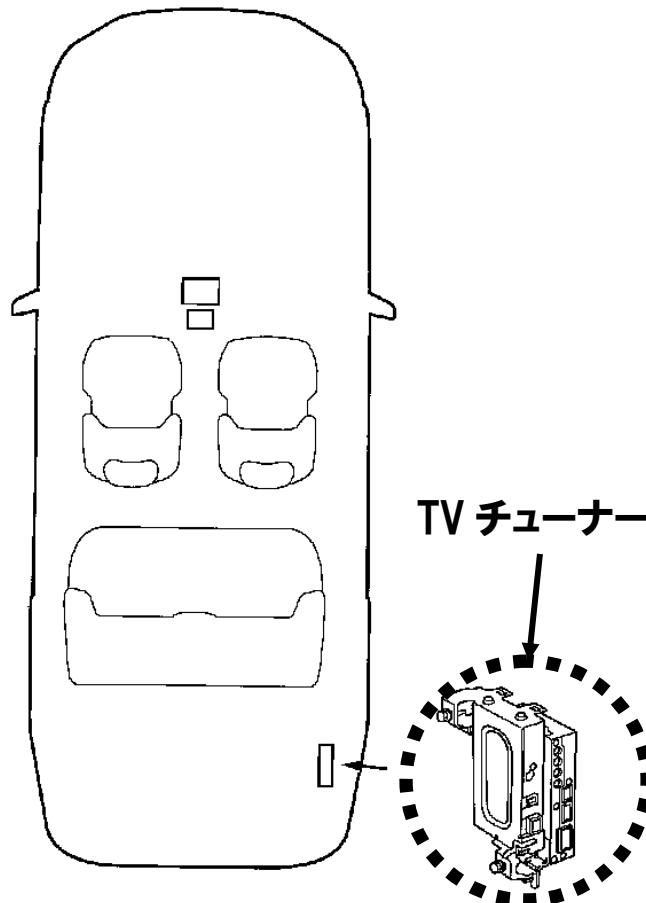

ビデオハーネス装着位置

車種:アコード

ナビタイプ:HDD

型式:CL7・8・9

年式:H17.12~

接続ユニット:TV チューナー

ユニット位置:トランクルーム右

適合入力ハーネス:VHI-H12

適合出力ハーネス:

(株)データシステム

東京本社 〒160-0022 東京都新宿区新宿 1-18-2

Tel: 03-5369-4137(代表)

倉敷支社 〒712-8061 岡山県倉敷市神田 1-1-11

Tel:086-445-1617 #2

Fax:086-440-1635

ご注意: 当説明書は著作権法で保護されています。説明書に記載の一部、また全部(デザインを含む)を、(株)データシステムの許諾、許可無しに無断で複製・改変・掲示・頒布・販売・出版等を行うことを固く禁じます。