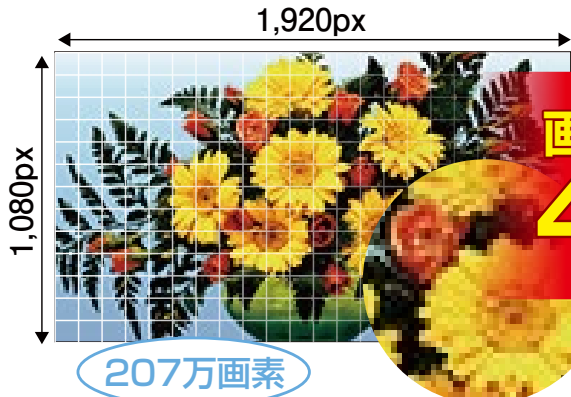

DVR3400の最新情報をスマホでチェック!

**4K 超**  
**高精細録画**  
**3,840×2,160**

フルハイビジョンの4倍も高精細な映像を記録!

フルハイビジョンの4倍も鮮明な4K(3,840×2,160)録画を実現したDVR3400。クルマのナンバープレートや走行中の風景も、鮮やかかつ詳細に記録できます。

フルハイビジョン画質

画素数が4倍に

4K画質

位置情報  
**GPS**