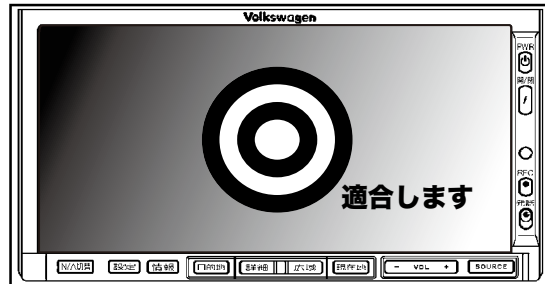

AUDI メーカーオプションナビ

名称：HDD ナビゲーションシステム（2009 年モデル）
設定車種：A3

- ・操作ボタンの名称 / 配置がイラストと一致している事。
- ・ナビ型番の記載が入っているタイプは適合不可。

VW メーカーオプションナビ

名称：マルチメディアステーション
設定車種：POLO 等

- ・操作ボタンの名称 / 配置がイラストと一致している事。
- ・画面枠上に Volkswagen のロゴが入っている事。
- ・ナビ型番の記載が入っているタイプは適合不可。