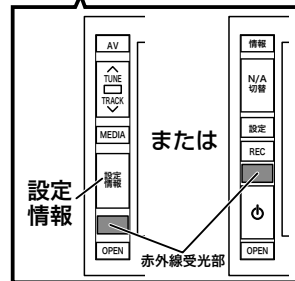

輸入車用 テレビキットの見分け方

VW/Audi

② VTV983 適合ナビの見分け方

▲VTV983はAudi純正[MMS]SDナビゲーションに適合しています。お車に装着されているナビが下記に該当していることをご確認ください。

適合します

Audi
[MMS]SDナビゲーション

ナビ正面

オープン時

適合しません

Audi
[MMS]HDDナビゲーション

ナビ正面

オープン時

③ VTV984 適合ナビの見分け方

▲VTV984はVWの標準装備/オプションの[712SDCW]、Audiの標準装備/オプションの[SDナビゲーションシステム]装着車専用です。お車に装着されているナビが下記に該当していることをご確認ください。

Audi
[SDナビゲーションシステム]

VW
[712SDCW][714SDCW]

- ●年式が「H○.○～」となっている車種についてはマイナーチェンジ等により適合品番が変更になっている場合があります。
- ●適合表の各項目で使用している記号については、「各項目の記号について」をご確認ください。
- ●適合表の一部、または全部を無断で転用・転載することを禁じます。