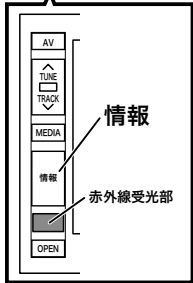

VW メーカーオプションナビ

名称：マルチメディアステーション
設定車種：GOLF, EOS 等

- ・操作ボタンの名称 / 配置がイラストと一致している事。
- ・画面枠下に Volkswagen のロゴが入っている事。
- ・ナビ型番の記載が入っているタイプは適合不可。

VW ディーラーオプションナビ

名称：AV ナビ（複数機種あり）

- ・画面枠に Volkswagen ロゴやナビ型番の記載が入っているタイプには適合致しません。
- 型番：HDS625TWA、HDS620DWA
- 型番：7406HDF
- 型番：7700HDC、570HDC、950HDC
- 型番：AVN076HD
- など

輸入車用 テレビキットの見分け方

VW/Audi

② VTV983 適合ナビの見分け方

△VTV983はAudi純正[MMS]SDナビゲーションに適合しています。お車に装着されているナビが下記に該当していることをご確認ください。

適合します

Audi
[MMS]SDナビゲーション

ナビ正面

オープン時