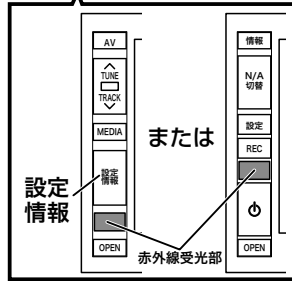

輸入車用 テレビキットの見分け方

VW/Audi

② VTV983 適合ナビの見分け方

△VTV983はAudi純正[MMS]SDナビゲーションに適合しています。お車に装着されているナビが下記に該当していることをご確認ください。

適合します

Audi
[MMS]SDナビゲーション

ナビ正面

オープン時

適合しません

Audi
[MMS]HDDナビゲーション

ナビ正面

オープン時

③ VTV984 適合ナビの見分け方

△VTV984はVWの標準装備/オプションの[712SDCW], Audiの標準装備/オプションの[SDナビゲーションシステム]装着車専用です。お車に装着されているナビが下記に該当していることをご確認ください。

Audi
[SDナビゲーションシステム]

VW
[712SDCW][714SDCW]

- ●年式が「H○.○～」となっている車種についてはマイナーチェンジ等により適合品番が変更になっている場合があります。
- ●適合表の各項目で使用している記号については、「各項目の記号について」をご確認ください。
- ●適合表の一部、または全部を無断で転用・転載することを禁じます。