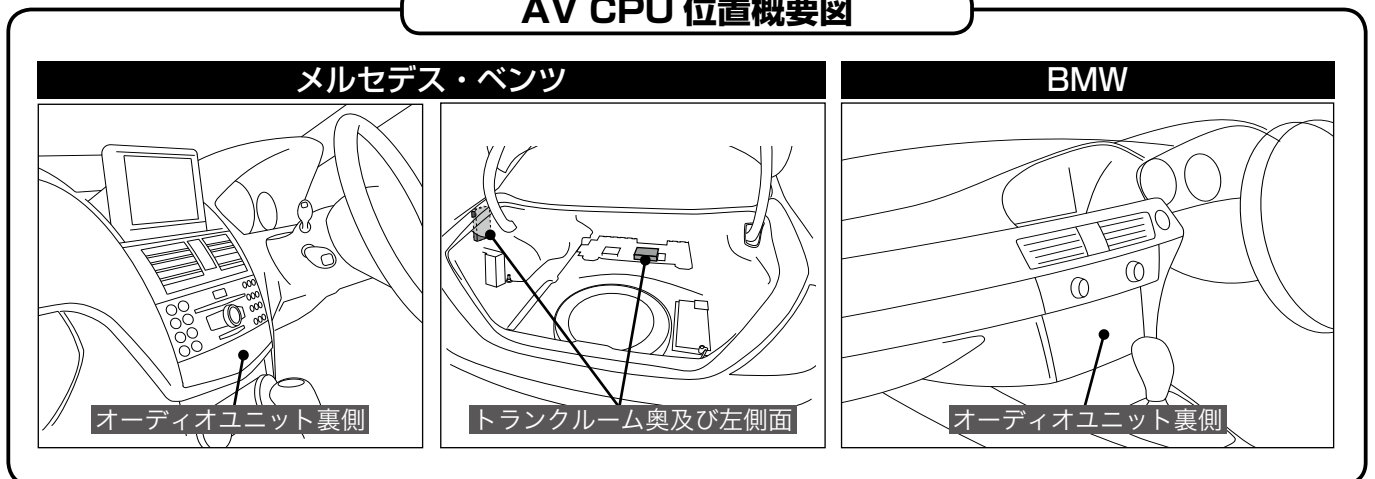

※3 後ページに見分け方が載っていますので、ご参照ください
※5 BMWアクセサリ・コントロール・メニュー(ACM)+地上デジタルTVチューナーを装着されている場合、地上デジタルTVの映像を走行中視聴する事は出来ません。アクセサリ・コントロールメニュー(ACM)は純正ナビへ地上デジタルTVチューナーの映像・音声を入力する為のインターフェースです。詳しくは販売店へご確認ください。
※6 COMANDシステムナビゲーション(販売店オプション)装着車のみナビ機能が使用できます。

AV CPU 位置概要図

●年式が「H○.○~」となっている車種についてはマイナーチェンジ等により適合品番が変更になっている場合があります。
●適合表の各項目で使用している記号については、「各項目の記号について」をご確認ください。
●適合表の一部、または全部を無断で転用・転載することを禁じます。