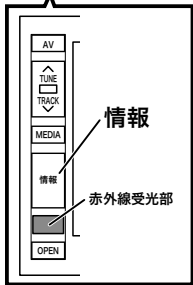

VW メーカーオプションナビ

名称：マルチメディアステーション
設定車種：GOLF, EOS 等

- ・操作ボタンの名称 / 配置がイラストと一致している事。
- ・画面枠下に Volkswagen のロゴが入っている事。
- ・ナビ型番の記載が入っているタイプは適合不可。

VW ディーラーオプションナビ

名称：AV ナビ（複数機種あり）

- ・画面枠に Volkswagen ロゴやナビ型番の記載が入っているタイプには適合致しません。
- 型番：HDS625TWA、HDS620DWA
- 型番：7406HDF
- 型番：7700HDC、570HDC、950HDC
- 型番：AVN076HD
- など

輸入車用 テレビキットの見分け方

VW/Audi

② VTV983 適合ナビの見分け方

▲VTV983はAudi純正[MMS]SDナビゲーションに適合しています。お車に装着されているナビが下記に該当していることをご確認ください。

適合します

Audi
[MMS]SDナビゲーション

ナビ正面

オープン時