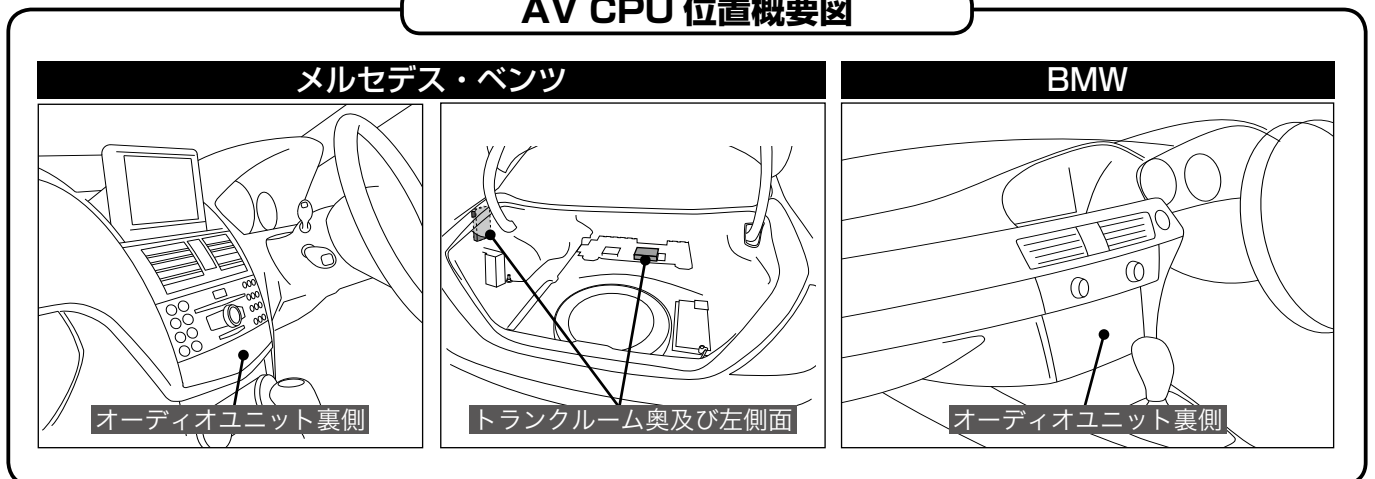

※3 後ページに見分け方が載っていますので、ご参照ください
※5 BMWアクセサリ・コントロール・メニュー(ACM)+地上デジタルTVチューナーを装着されている場合、地上デジタルTVの映像を走行中視聴する事は出来ません。アクセサリ・コントロールメニュー(ACM)は純正ナビへ地上デジタルTVチューナーの映像・音声を入力する為のインターフェースです。詳しくは販売店へご確認ください。
※6 COMANDシステムナビゲーション(販売店オプション)装着車のみナビ機能が使用できます。

AV CPU 位置概要図

! ●年式が「H○.○~」となっている車種についてはマイナーチェンジ等により適合品番が変更になっている場合があります。
●適合表の各項目で使用している記号については、「各項目の記号について」をご確認ください。
●適合表の一部、または全部を無断で転用・転載することを禁じます。