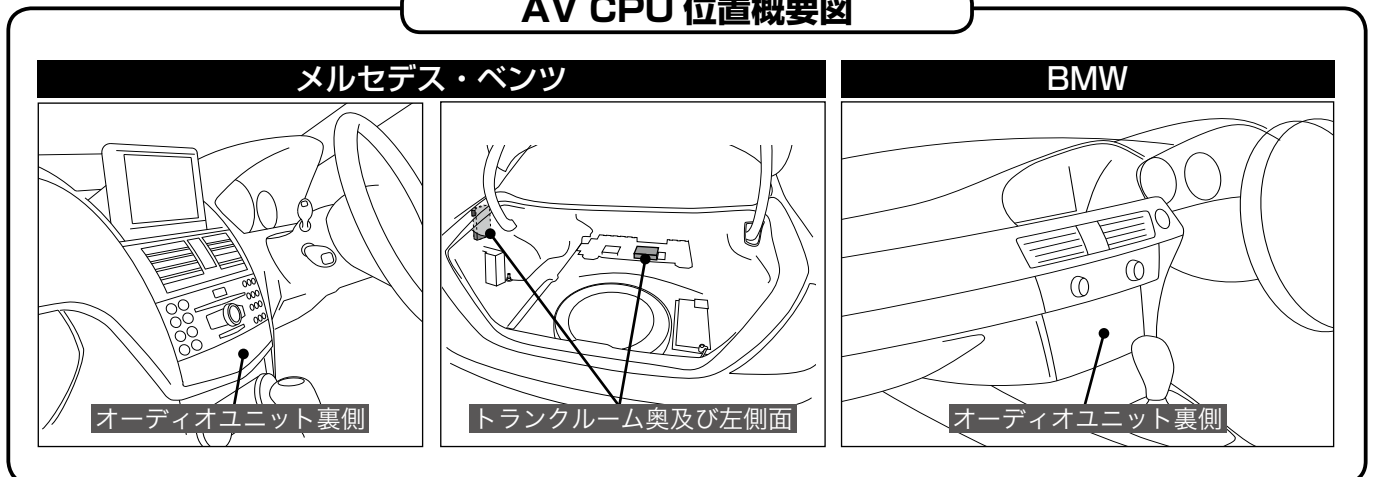

- ※1 GPSアダプター:BTV01A[¥9,334(税抜)]も合わせてご購入ください。
- ※2 TV-KIT ON時にメーター内のインフォメーションに「ナビ起動中」と表示する場合がございますが、仕様上の動作で故障ではありません。
- ※4 SRSニーバックにつきましては必ずご確認ください。H20.8以降の車両においても登録遅れによりSRSニーバックが装着されていない車両が存在します。SRSニーバックとは…運転席の膝上にあるエアバックです。カバーには「SRS」または「SRS AIRBAG」等の表記があります。
- ※6 COMANDシステムナビゲーション(販売店オプション)装着車のみナビ機能が使用できます。
- ※7 ナビゲーションのプログラム(バージョンアップを含む)により、ナビゲーションの自車位置に狂いが生じる場合がございます。その際には別売りのスイッチ(TSW003)を購入いただき、スイッチをOFFにしてナビゲーションをご使用してください。
- ※8 BTV935P、ATV962Pは切替スイッチが付属しません。 BTV935PS、ATV962PSは切替スイッチが付属します。
- ※9 本製品の取り付けには一部の純正配線を切断する作業が必要です。
- ※10 本製品は従来のTVKITとは異なり、コーディングタイプ(純正コンピューターの設定を書き換えて機能を変更する方式)のTVKITです。

AV CPU 位置概要図

- ●年式が「H○.○~」となっている車種についてはマイナーチェンジ等により適合品番が変更になっている場合があります。
- ●適合表の各項目で使用している記号については、「各項目の記号について」をご確認ください。
- ●適合表の一部、または全部を無断で転用・転載することを禁じます。