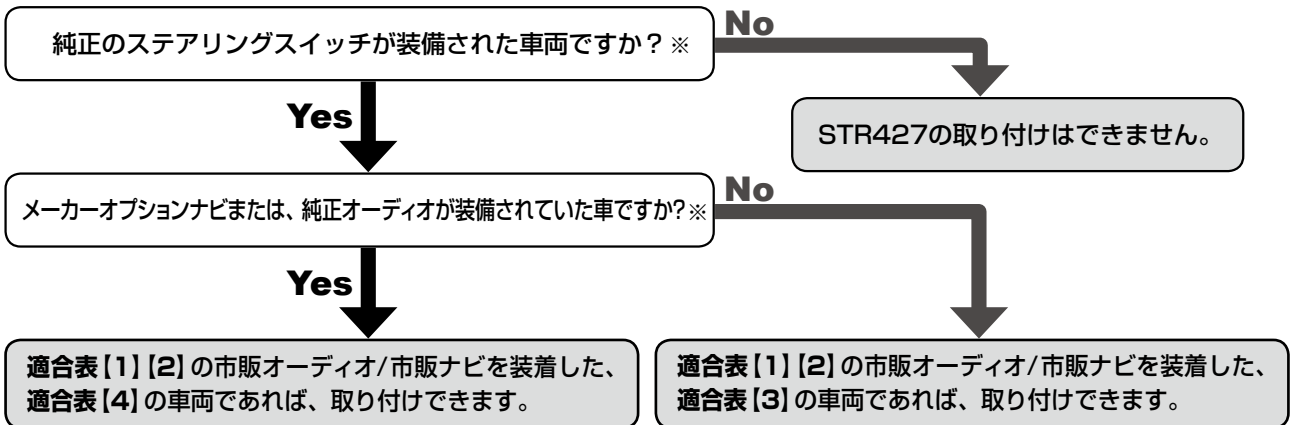

*適合表の一部、または全部を無断で転用/転載することを禁じます。

ステアリングリモコンアダプター STR427 適合表のご利用について

適合確認方法

- 本製品は純正ステアリングスイッチで市販ナビのオーディオ機能、市販オーディオを操作できるようにするアダプターです。
- 下記のチャートに沿って適合をご確認ください。

適合確認チャート

※ご不明な場合はメーカー/ディーラーにご確認ください。

重要

- 本製品は純正ステアリングスイッチが標準装備されている国産車専用です。ご購入前に必ず適合表をご確認ください。
- 後付け地デジチューナーに対しては、選局操作ができない場合があります。
- 本製品はミュート（消音）ボタンの操作には対応していません。
- 一部車種ではボタン名称が [MODE] ではなく [SOURCE] などに変わる場合があります。
- ナビゲーション、オーディオによりステアリングスイッチで操作出来る内容、機器側の動作が異なります。