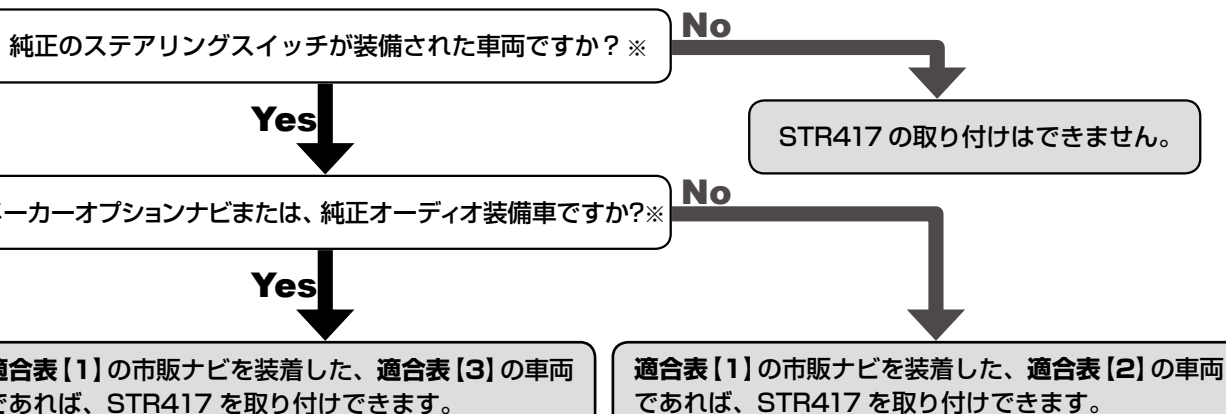

ステアリングリモコンアダプター STR417 適合表

希望小売価格 ¥9,800 (税込)

STR417 適合確認方法

- STR417は純正ステアリングスイッチで市販ナビのオーディオ機能进行操作できるようにするアダプターです。
- 下記のチャートに沿って適合をご確認ください。

STR417 適合確認チャート

※ご不明な場合はメーカー/ディーラーにご確認ください。

重要

- 本製品は純正ステアリングスイッチが標準装備されている国産車専用です。ご購入前に必ず適合表をご確認ください。
- 後付け地デジチューナーに対しては、選局操作ができない場合があります。
- 本製品で再生ソースの切り替えはできません。