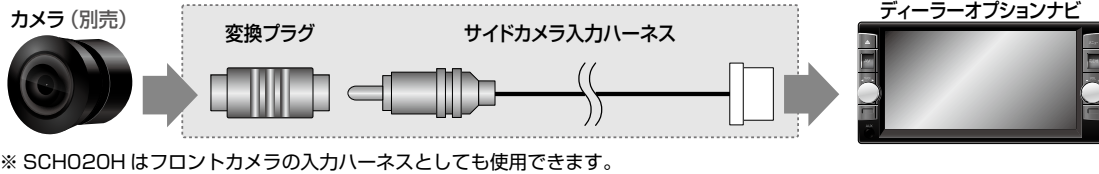

ディーラーオプションナビ用 サイドカメラ入力ハーネスについて

- ●ディーラーオプションナビ用サイドカメラ入力ハーネスは、サイドカメラのオプション設定があるディーラーオプションナビに、当社製または市販のサイドカメラを接続できるようにするハーネスです。※ピン(RCA)端子出力のカメラに対応します。
- ●カメラ装着時にはナビゲーションの設定作業が必要です。ナビゲーションの取扱説明書がない、取扱説明書に記載がない場合は車両販売ディーラーにおたずねください。
- ●ナビの機種によっては別途純正ハーネス(別売品)が必要になる場合があります。詳しくは車両販売ディーラーにおたずねください。

■接続概要図

●SCH020H/SCH022Nの場合(カメラ1入力タイプ)