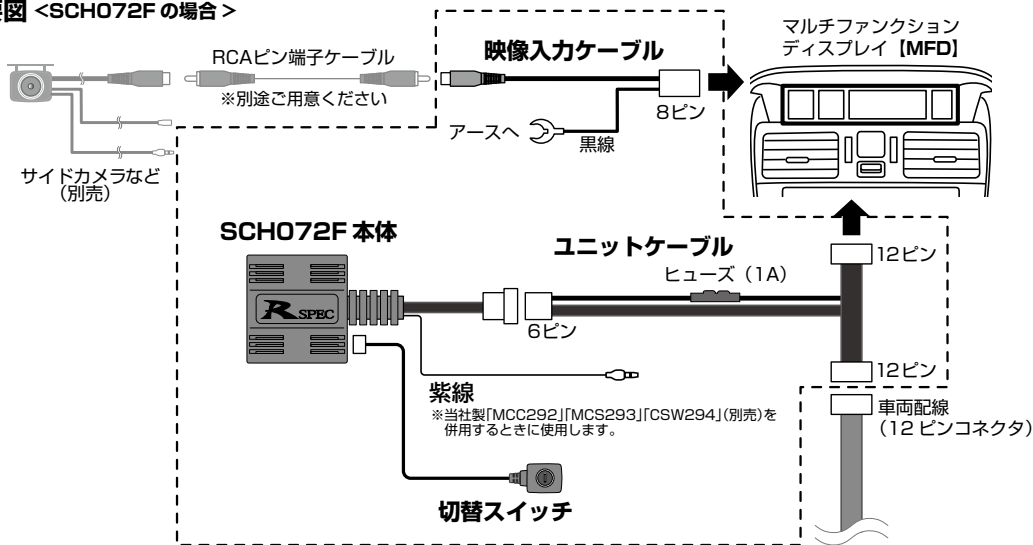

更新日2016年6月6日

株式会社データシステム

お問い合わせは TEL.086-445-1617

最新適合情報をケータイ/スマホで検索できる▶

メーカー純正ナビ・モニター用サイドカメラ入力カーハースについて

●メーカー純正ナビモニター用サイドカメラ入力カーハースは、メーカー純正ナビ・モニターに、当社製または市販のサイドカメラを接続できるようにするカーハースです。*ピン(RCA)端子出力のカメラに対応します。

■接続概要図 <SCH072Fの場合>

⚠重要

- アイドリングストップ機能でのアイドリングストップ中に、本製品のスイッチをON⇒OFFした場合、その後のエンジン始動時に「エコゲージ履歴」と「走行燃費」情報がリセットされることがあります。
- 本製品で使用中に、MFDに警告が表示されることがあります。この警告表示はエンジン再始動で非表示になります。また、このとき「エコゲージ履歴」と「走行燃費」情報がリセットされることがあります。
- ACCのときは本製品で接続したカメラ映像はMFDに映りません。
- [MCC292][MCS293][CSW294]の接続は各取付説明書の「ナビやモニターのリアカメラ連動画面を使用する場合」の接続方法をご覧ください。

警告画面

メーカー純正ナビ・モニター用 サイドカメラ入力カーハース適合表

| ナビ品番 | ナビ名称 | モデル年式 | 適合品番 | 価格(税込) | 取付位置 |
|----------------------------------|------------------|---------|---------|---------|------------|
| インプレッサ (G4及びSPORT含む) ※2※3※4※5 | マルチファンクションディスプレイ | H24.10～ | SCH072F | ¥14,800 | ディスプレイユニット |
| XV(ハイブリッド含む) ※2※3※4 | マルチファンクションディスプレイ | H24.10～ | SCH072F | ¥14,800 | ディスプレイユニット |
| WRX S4 ※2※3※4※5 | マルチファンクションディスプレイ | H26.8～ | SCH072F | ¥14,800 | ディスプレイユニット |
| フォレスター ※2※3※4※5 | マルチファンクションディスプレイ | H24.11～ | SCH072F | ¥14,800 | ディスプレイユニット |
| レヴォーグ ※2※3※4 | マルチファンクションディスプレイ | H26.6～ | SCH072F | ¥14,800 | ディスプレイユニット |