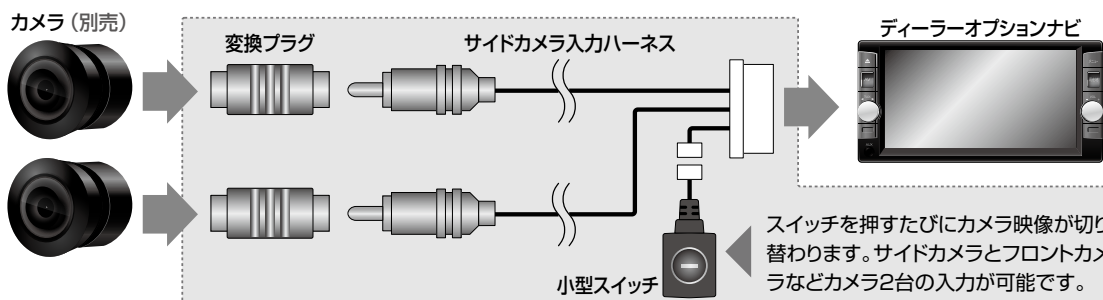

ディーラーオプションナビ用 サイドカメラ入力ハーネスについて

- ディーラーオプションナビ用サイドカメラ入力ハーネスは、サイドカメラのオプション設定があるディーラーオプションナビに、当社製または市販のサイドカメラを接続できるようにするハーネスです。※ピン(RCA)端子出力のカメラに対応します。
- カメラ装着時にはナビゲーションの設定作業が必要です。ナビゲーションの取扱説明書がない、取扱説明書に記載がない場合は車両販売ディーラーにおたずねください。
- ナビの機種によっては別途純正ハーネス(別売品)が必要になる場合があります。詳しくは車両販売ディーラーにおたずねください。

■接続概要図

●SCH020H/SCH022Nの場合(カメラ1入力タイプ)

●SCH019Tの場合(カメラ2入力タイプ)

ディーラーオプションナビ用
サイドカメラ入力ハーネス適合表

| ナビ品番 | ナビ名称 | モデル年式 | 適合品番 | 価格(税込) | 取付位置 |
|-----------|---|----------|---------|--------|-------|
| DSZT-YC4T | T-Connectナビ 9インチモデル(プリウス専用) | 2015年モデル | SCH019T | 5,696円 | ナビ本体裏 |
| DSZT-YC4T | T-Connectナビ 9インチモデル(プリウス専用) (ディーラーオプションフロントカメラあり) | 2015年モデル | SCH027T | 3,334円 | ナビ本体裏 |
| NSZT-ZA4T | T-Connectナビ 10インチモデル(アルファード・ヴェルファイア・ノア・ヴォクシー・エスクァイア専用) (ディーラーオプションフロントカメラなし) | 2015年モデル | SCH019T | 5,696円 | ナビ本体裏 |
| NSZT-ZA4T | T-Connectナビ 10インチモデル(アルファード・ヴェルファイア・ノア・ヴォクシー・エスクァイア専用) (ディーラーオプションフロントカメラあり) | 2015年モデル | SCH027T | 3,334円 | ナビ本体裏 |
| NSCP-W64 | エントリーナビ | 2014年モデル | 適合なし | — | — |
| NSZA-X64T | T-Connectナビ 8インチモデル(ディーラーオプションフロントカメラなし) | 2014年モデル | SCH019T | 5,696円 | ナビ本体裏 |
| NSZA-X64T | T-Connectナビ 8インチモデル(ディーラーオプションフロントカメラあり) | 2014年モデル | SCH027T | 3,334円 | ナビ本体裏 |
| NSZN-W64T | T-Connectナビ(ディーラーオプションフロントカメラなし) | 2014年モデル | SCH019T | 5,696円 | ナビ本体裏 |
| NSZN-W64T | T-Connectナビ(ディーラーオプションフロントカメラあり) | 2014年モデル | SCH027T | 3,334円 | ナビ本体裏 |
| NSZT-W64 | スタンダードインターナビ | 2014年モデル | 適合なし | — | — |
| NSZT-Y64T | T-Connectナビ 9インチモデル(ディーラーオプションフロントカメラなし) | 2014年モデル | SCH019T | 5,696円 | ナビ本体裏 |
| NSZT-Y64T | T-Connectナビ 9インチモデル(ディーラーオプションフロントカメラあり) | 2014年モデル | SCH027T | 3,334円 | ナビ本体裏 |
| NSZT-YA4T | T-Connectナビ 9インチモデル(アルファード・ヴェルファイア専用)(ディーラーオプションフロントカメラなし) | 2014年モデル | SCH019T | 5,696円 | ナビ本体裏 |
| NSZT-YA4T | T-Connectナビ 9インチモデル(アルファード・ヴェルファイア専用)(ディーラーオプションフロントカメラあり) | 2014年モデル | SCH027T | 3,334円 | ナビ本体裏 |
| DAN-W62 | スマホナビ対応ディスプレイ | 2012年モデル | 適合なし | — | — |