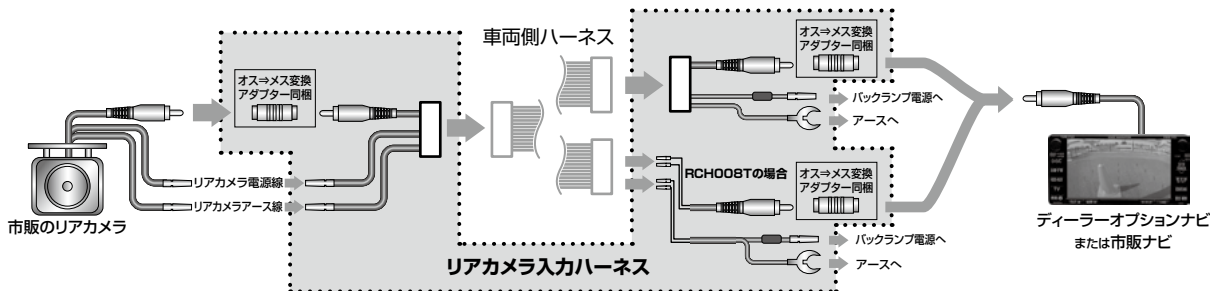

リアカメラ入力ハーネス適合表

更新日 2024年5月9日

株式会社データシステム
お問い合わせは TEL.086-445-1617

リアカメラ入力ハーネスについて

- ●リアカメラ入力ハーネスは幅広いメーカーの市販リアカメラを、主にディーラーオプションナビに接続するためのハーネスです。
- ●メーカーオプションのリアカメラには接続できません。
- ●接続するリアカメラは標準画質（RCAピン端子・NTSC規格）タイプをご使用下さい。高画質カメラは不可です。
- ●本製品にリアカメラは同梱されていません。
- ●ナビゲーションに装備されているガイド線（アシスト線）機能は使用できません。但し、ナビゲーションにガイドラインの表示・非表示機能があれば表示は可能です。

■接続概要図

RCH001T/RCH002H/RCH012N/RCH014H/RCH047P/RCH056Fの場合

RCH007T/RCH008T/RCH010N/RCH029T/RCH044T/RCH049T/RCH054F/RCH055F/RCH061Tの場合

⚠️ 車両側ハーネスを利用してリアカメラを接続するためのハーネスです。
ディーラーオプションナビに接続する場合は、別途リアカメラ入力ハーネスが必要になります。

RCH011Nの場合

RCH059Uの場合

⚠️ 車両側ハーネスを利用して当社製「リアVIEWカメラ」を接続するためのハーネスです。

RCH060Uの場合

⚠️ 車両側ハーネスを利用して当社製「リアVIEWカメラ」を接続するためのハーネスです。

- ●適合表の一部、または全部を無断で転用・転載することを禁じます。
- ●最新の適合情報は弊社ホームページ：<https://www.datasystem.co.jp> をご覧ください。