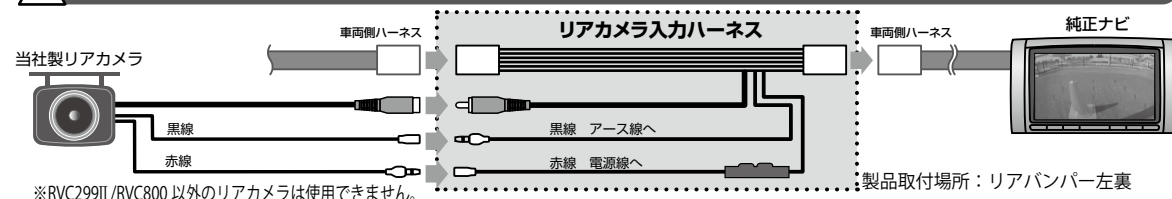

RCH011Nの場合

RCH059Uの場合

⚠ 車両側ハーネスを利用して当社製「リアVIEWカメラ」を接続するためのハーネスです。

RCH060Uの場合

⚠ 車両側ハーネスを利用して当社製「リアVIEWカメラ」を接続するためのハーネスです。

- 適合表の一部、または全部を無断で転用・転載することを禁じます。
- 最新の適合情報は弊社ホームページ：<http://www.datasystem.co.jp> をご覧ください。