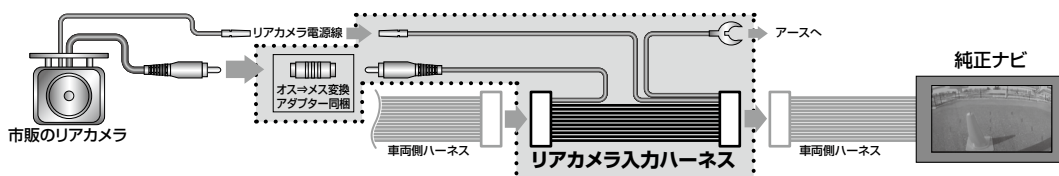

■接続概要図

RCH001T/RCH002H/RCH012N/RCH014H/RCH047P/RCH056Fの場合

RCH007T/RCH008T/RCH010N/RCH029T/RCH044T/RCH049T/RCH054F/RCH055F/RCH061Tの場合

⚠ 車両側ハーネスを利用してリアカメラを接続するためのハーネスです。
ディーラーオプションナビに接続する場合は、別途リアカメラ入力ハーネスが必要になります。

RCH011Nの場合

RCH059Uの場合

⚠ 車両側ハーネスを利用して当社製「リアVIEWカメラ」を接続するためのハーネスです。

RCH060Uの場合

⚠ 車両側ハーネスを利用して当社製「リアVIEWカメラ」を接続するためのハーネスです。

- 適合表の一部、または全部を無断で転用・転載することを禁じます。
- 最新の適合情報は弊社ホームページ：<http://www.datasystem.co.jp> をご覧ください。