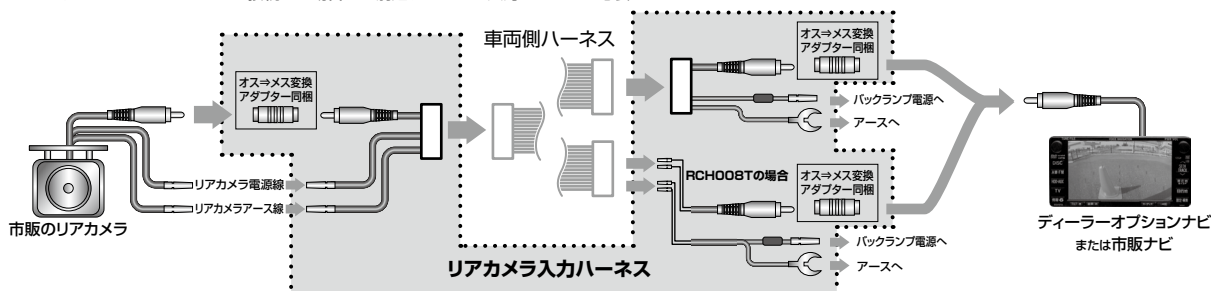

更新日 2016年6月27日

株式会社データシステム
お問い合わせは TEL.086-445-1617

リアカメラ入力ハーネスについて

- リアカメラ入力ハーネスは幅広いメーカーの市販リアカメラを、主にディーラーオプションナビに接続するためのハーネスです。
- メーカーオプションのリアカメラには接続できません。
- 接続するリアカメラはピン（RCA）端子出力の鏡像タイプをご使用ください。
- 本製品にリアカメラは同梱されていません。
- ナビゲーションに装備されているガイド線（アシスト線）機能は使用できません。但し、ナビゲーションにガイドラインの表示・非表示機能があれば表示は可能です。

■接続概要図

RCH001T/RCH002H/RCH012N/RCH014H/RCH047P/RCH056Fの場合

RCH007T/RCH008T/RCH010N/RCH029T/RCH044T/RCH049T/RCH054F/RCH055F/RCH061Tの場合

⚠ 車両側ハーネスを利用してリアカメラを接続するためのハーネスです。
ディーラーオプションナビに接続する場合は、別途リアカメラ入力ハーネスが必要になります。

RCH011Nの場合

RCH059Uの場合

⚠ 車両側ハーネスを利用して当社製「リアVIEWカメラ」を接続するためのハーネスです。

RCH060Uの場合

⚠ 車両側ハーネスを利用して当社製「リアVIEWカメラ」を接続するためのハーネスです。

- 適合表の一部、または全部を無断で転用・転載することを禁じます。
- 最新の適合情報は弊社ホームページ：<http://www.datasystem.co.jp> をご覧ください。