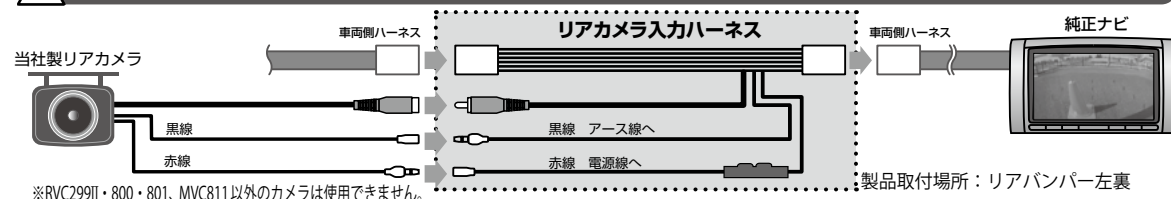

- ●適合表の一部、または全部を無断で転用・転載することを禁じます。
- ●最新の適合情報は弊社ホームページ：<https://www.datasystem.co.jp> をご覧ください。