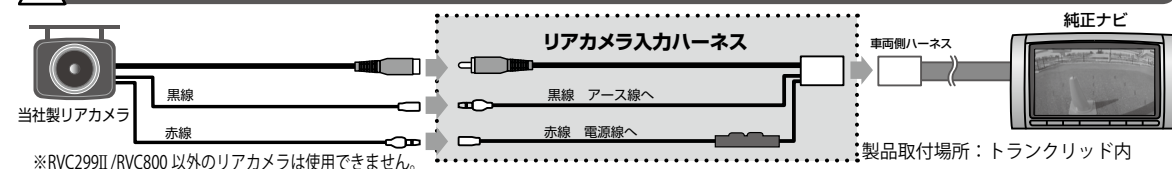

■接続概要図

RCH001T/RCH002H/RCH012N/RCH014H/RCH047P/RCH056Fの場合

RCH007T/RCH008T/RCH010N/RCH029T/RCH044T/RCH049T/RCH054F/RCH055F/RCH061Tの場合

⚠ 車両側ハーネスを利用してリアカメラを接続するためのハーネスです。
ディーラーオプションナビに接続する場合は、別途リアカメラ入力ハーネスが必要になります。

RCH011Nの場合

RCH059Uの場合

⚠ 車両側ハーネスを利用して当社製「リアVIEWカメラ」を接続するためのハーネスです。

RCH060Uの場合

⚠ 車両側ハーネスを利用して当社製「リアVIEWカメラ」を接続するためのハーネスです。

- 適合表の一部、または全部を無断で転用・転載することを禁じます。
- 最新の適合情報は弊社ホームページ：<http://www.datasystem.co.jp> をご覧ください。