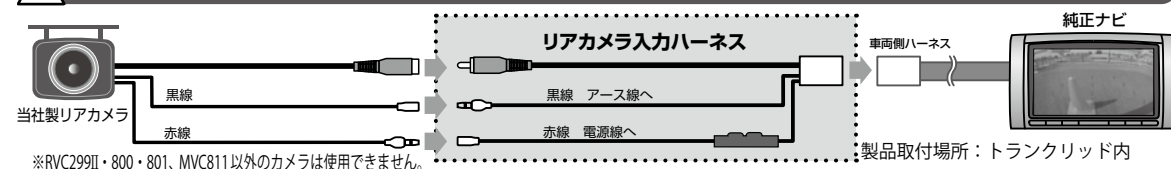

RCH060Uの場合

⚠️ 車両側ハーネスを利用して当社製「リアVIEWカメラ」を接続するためのハーネスです。