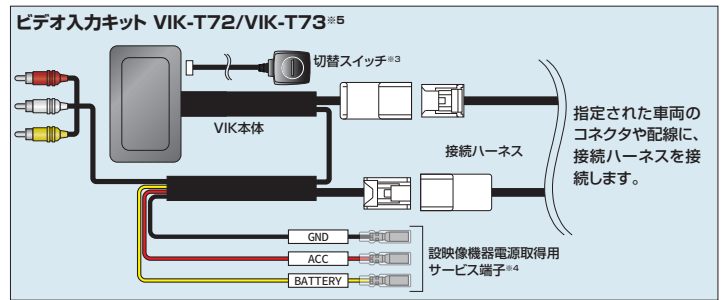

※TV-KITを装着されている方は、VIK-T72をお選びください。

接続イメージ **A** ディスプレイオーディオ(8インチ)装着車にiPhoneをミラーリングする場合

※1:別途ご購入ください。※2:同梱のケーブル長は予告なく変更する場合があります。※3:付属はVIK-T73のみ。※4:[BATTERY][ACC][GND]の各配線はサービス端子です。再生する映像機器の電源取得に使用ください。再生する映像機器への接続以外の電源取得には使用しないでください。
※5:TV-KITを装着されている方は、VIK-T72をお選びください。