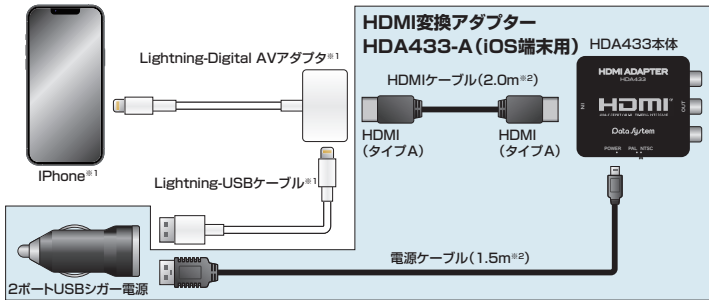

プリウス プリウスPHV

車種	搭載オーディオ	型式	年式	接続イメージ	接続製品/品番
プリウス	ディスプレイオーディオ(8インチ)	ZVW51-55	R3.6~R4.12	A	・HDMI変換アダプター/HDA433-A(iOS端末用) ・ビデオ入力キット/VIK-T72またはVIK-T73*
プリウスPHV	ディスプレイオーディオ(8インチ)	ZVW52	R3.6~R4.12	A	・HDMI変換アダプター/HDA433-A(iOS端末用) ・ビデオ入力キット/VIK-T72またはVIK-T73*

※TV-KITを装着されている方は、VIK-T72をお選びください。

接続イメージ **A** ディスプレイオーディオ(8インチ)装着車にiPhoneをミラーリングする場合

※1:別途ご購入ください。※2:同梱のケーブル長は予告なく変更する場合があります。※3:付属はVIK-T73のみ。※4:[BATTERY][ACC][GND]の各配線はサービス端子です。再生する映像機器の電源取得に使用ください。再生する映像機器への接続以外の電源取得には使用しないでください。
※5:TV-KITを装着されている方は、VIK-T72をお選びください。