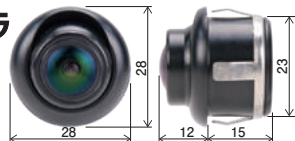

カメラ・ユーティリティ・ドレスアップ

取り付け場所は工夫次第
ワイド映像で広範囲を見渡せる!

■ビルトインカメラ

BIC263 汎用製品

14,080円 (税抜価格 12,800円)

カメラ本体[カラー:ブラック 材質:アルミ合金]
カメラ[画角:水平:180° 垂直:110°]

製品寸法 単位: mm

装着自由度の高い埋め込みタイプカメラ

埋め込みタイプなので目立たず自由に取り付けできます。