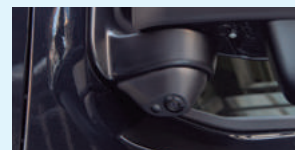

車種別サイドカメラキット シングルタイプ

各20,743円 (税抜価格 18,858円)

カメラカバー[カラー:つや消し黒塗装 材質:ウレタン製] カメラ[画角:水平:100° 垂直:80°]

SCK-85E3N

適合車種:エブリイ/エブリイワゴン

(DA17 H27.2~R6.2)

※H27.2~R3.8は電動格納式アミラー装着車のみ適合