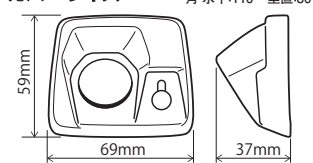

原寸大 W12φ×H27.9mm

■LEDバルブ<輝> (H4タイプ/2個入り)

LED-H4 (ヘッドライト用) ※ハロゲンヘッドライト車のみ

14,080円 (税抜価格 12,800円)

色温度:6500K 明るさ:6000lm

高性能ヒートシンク&ファンレス構造

カバーサイズ

リアカメラをウォッシャーノズルと一体化して高位置に取り付け!